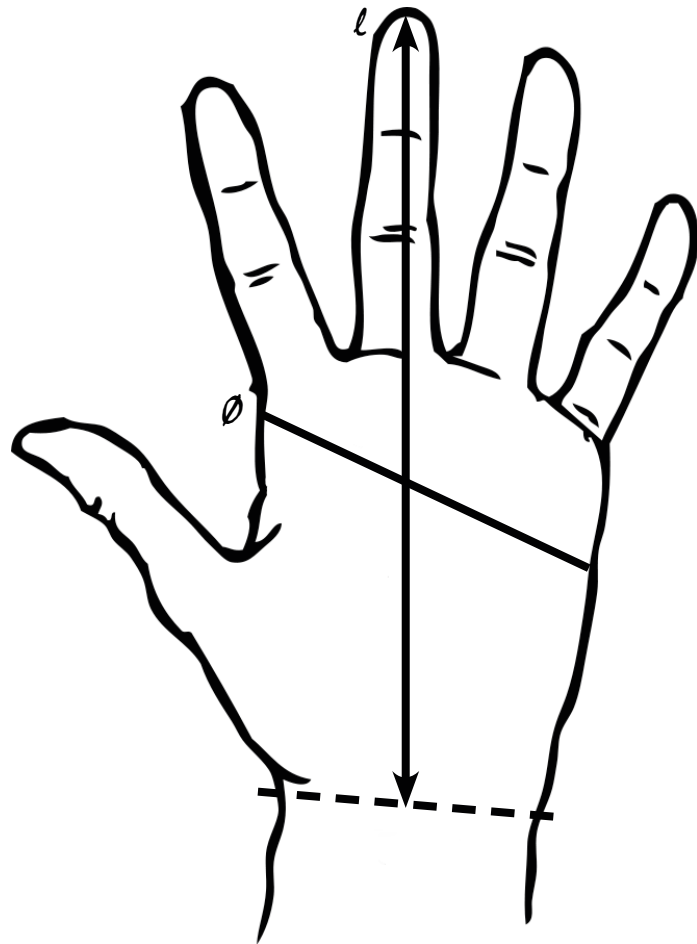

Größentabelle für Handschuhe mit DIN

TOURATECH

Größe gemäß EN 13594:2015	Handumfang - Ø (cm)	Handlänge - l (cm)
S - 7	20	18,5
M - 8	21	19
L - 9	22	19,5
XL - 10	23	20
XXL - 11	24	20,5
XXXL - 12	25	21